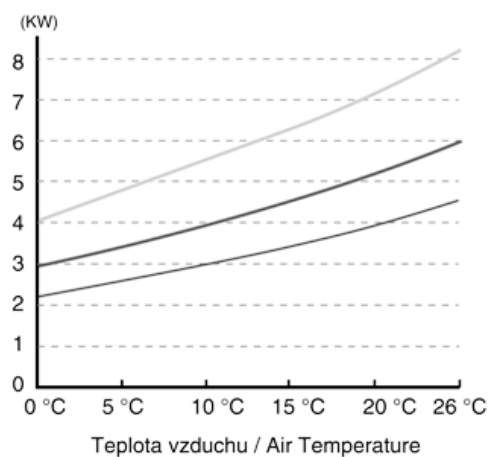

Topný výkon

(Vstupní teplota vody: 26 °C / Inlet Water Temperature: 26 °C)

Dodává: D. Š. B. POOL, s. r. o., Na Labuti 292, 281 25 Konárovice, tel: 322 319 525-6
E-mail: info@ceske-bazeny.cz