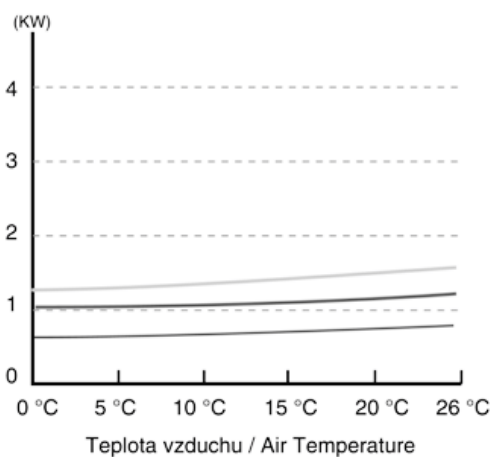

Jednotka	565ERA42	565ERA55	565ERA82
	E	E	E
	THP05N	THP06N	THP08N
Doporučený objem bazénu m3 (s krycí např. solární fólií)	0-20	20-30	30-40
Tepelný výkon kW (vzduch 26°C, voda 26°C)	4,5	6	8,2
Tepelný výkon kW (vzduch 15°C, voda 15°C)	3,5	4,5	6,3
Stálý výkon (C. O. P.), (vzduch 26°C, voda 26°C)	≥5,5	≥5,5	≥5,5
Inteligentní digitální ovládací panel	Ano	Ano	Ano
Provozní teplota – vzduch (°C)	0-35	0-35	0-35
Doporučený průtok vody (m³/h)	3	3,5	5
Jmen. příkon/max. příkon kW	0,8/1,1	1,1/1,5	1,5/2,0
Napájení	220-240 V/1 Ph/50 Hz		
Jmen. proud/max. proud A	3,7/5	5,0/6,8	7,2/9
Tepelný výměník	Titan	Titan	Titan
Kompresor	Rotační	Rotační	Rotační
Orientace ventilátoru	Horizontální	Horizontální	Horizontální
Hlučnost dB (A)	≤48	≤48	≤48
Napojení vodního okruhu mm	50	50	50
Čisté rozměry jednotky (š/v/h) mm	760x270x470	760x270x470	940x285x550
Čistá/přepravní hmotnost kg	35/40	40/45	52/57
Cena	15990,-	23990,-	28550,-

Spotřeba energie